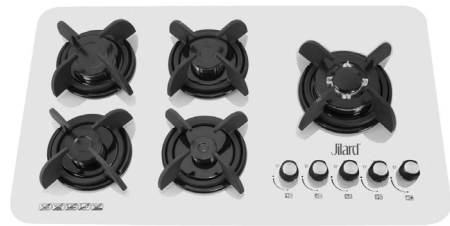

Burner: 5

ابعاد: 89 x 52 cm

• شیشه‌ای
• ۵ شعله

MODEL: G-1401

Built-in Glass Gas Hob

Dimensions: 62 x 52 cm

Burner: 4

● ابعاد: 62 x 52 cm
● شیشه‌ای
● ۴ شعله

MODEL: G-1505

Built-in Glass Gas Hob

Dimensions: 89 x 52 cm

Burner: 5

○ ابعاد: 89 x 52 cm
● شیشه‌ای
● ۵ شعله

MODEL: G-1302

Built-in Glass Gas Hob

Dimensions: 74 x 40 cm

Burner: 3

● ابعاد: 74 x 40 cm
● شیشه‌ای
● ۳ شعله

MODEL: G-1505S

Built-in Glass Gas Hob

Dimensions: 89 x 52 cm

Burner: 5

○ ابعاد: 89 x 52 cm
● شیشه‌ای
● ۵ شعله

MODEL: G-1202