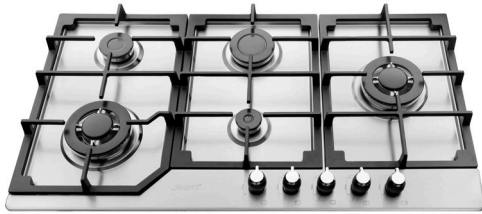

Built-in Glass Gas Hob

Dimensions: 52 x 32 cm

Burner: 2

● ابعاد: 52 x 32 cm
● شیشه‌ای
● ۲ شعله

MODEL: G-1506

Built-in Glass Gas Hob

Dimensions: 89 x 52 cm

Burner: 5

○ ابعاد: 89 x 52 cm
● شیشه‌ای
● ۵ شعله

MODEL: G-1506S

Built-in Glass Gas Hob

Dimensions: 89 x 52 cm

Burner: 5

○ ابعاد: 89 x 52 cm
● شیشه‌ای
● ۵ شعله

MODEL: S-2505

Built-in Stainless Steel Gas Hob

Dimensions: 89 x 50 cm

 **Burner: 5**

ابعاد: 89 x 50 cm

- دارای دو شعله پلویز
- استیل ضد زنگ
- ۵ شعله

MODEL: S-2501

Built-in Stainless Steel Gas Hob

Dimensions: 87 x 51 cm

 **Burner: 5**

ابعاد: 87 x 51 cm

- استیل ضد زنگ
- ۵ شعله

MODEL: S-2302

Built-in Stainless Steel Gas Hob

Dimensions: 80 x 50 cm

 **Burner: 3**

ابعاد: 80 x 50 cm

- دارای دو شعله پلویز
- استیل ضد زنگ
- ۳ شعله