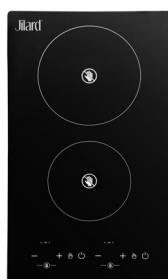

MODEL: S-2503S

Built-in Stainless Steel Gas Hob

Dimensions: 87 x 51 cm

 **Burner: 5**

ابعاد: 87 x 51 cm

- استیل ضد زنگ
- ۵ شعله

The kitchen is truly the heart of the home
a warm, nourishing space where
memories are made.

MODEL: EGC04

Ceramic Glass Electric Stove Top

Dimensions: 59 x 52 cm

Hot Zone: 4

Black Glass ●

ابعاد: 59 x 52 cm

- شیشه براق سرامیکی
- دارای تایمر جداگانه برای هر المنت
- دارای قفل کودک، عملکرد خاموشی خودکار
- برد کنترل لمسی
- فن خنک‌کننده محافظه برد
- قابل استفاده به صورت روکار و توکار

MODEL: EGC02

Ceramic Glass Electric Stove Top

Dimensions: 51 x 30 cm

Hot Zone: 2

Black Glass ●

ابعاد: 51 x 30 cm

- شیشه براق سرامیکی
- دارای تایمر جداگانه برای هر المنت
- دارای قفل کودک، عملکرد خاموشی خودکار
- برد کنترل لمسی
- فن خنک‌کننده محافظه برد
- قابل استفاده به صورت روکار و توکار