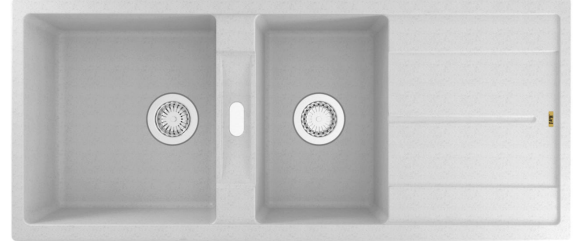

- Bowls: 2
- Siphon: 2

ابعاد: 115 x 50 cm
عمق: 18 cm
• دارای سیفون اتوماتیک
• گرانیتی

MODEL: LAVENDER

Kitchen Granite Sink

Dimensions: 86 x 50 cm
Depth: 18 cm

- Bowls: 2
- Siphon: 2

ابعاد: 86 x 50 cm
عمق: 18 cm
• گرانیتی

MODEL: KITO

Kitchen Granite Sink

Dimensions: 115 x 50 cm
Depth: 18 cm

- Bowls: 2
- Siphon: 2

ابعاد: 115 x 50 cm
عمق: 18 cm
• گرانیتی

MODEL: GENTO

Kitchen Granite Sink

Dimensions: 80 x 50 cm
Depth: 18 cm

- Bowls: 1
- Siphon: 1

ابعاد: 80 x 50 cm
عمق: 18 cm
• گرانیتی

MODEL: ODIN

Kitchen Granite Sink

Dimensions: 115 x 50 cm
Depth: 18 cm

- Bowls: 2
- Siphon: 2

ابعاد: 115 x 50 cm
عمق: 18 cm
• گرانیتی

MODEL: FEX