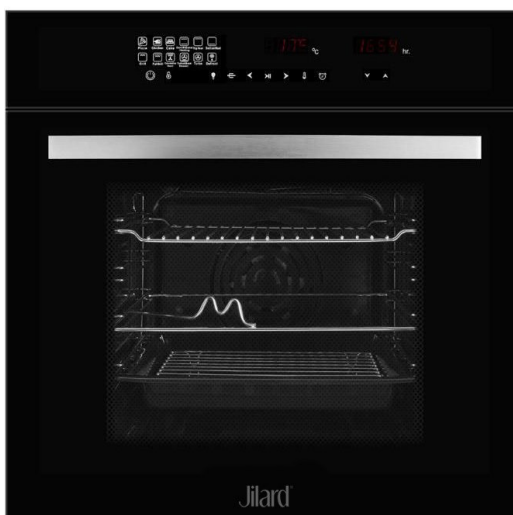

Black ●

Built-in Oven
Dimensions: 60 x 60 cm

ابعاد: 60 x 60 cm

- فر گاز و برق توکار
- حجم فر: 6 لیتر
- تایمر قابل تنظیم، مجهز به فن‌دک برقی و جوجه گردان برقی
- قطع اتوماتیک جریان گاز (ترموکوپل)
- لامپ روشنایی داخل بدنه فر با عمر طولانی
- درب با شیشه دو جداره مقاوم در برابر شوک حرارتی
- دارای سینی لعابی

MODEL: JO-02

Black ●

Built-in Oven
Dimensions: 60 x 60 cm

ابعاد: 60 x 60 cm

- فر برقی توکار
- حجم فر: 6 لیتر
- تایمر قابل تنظیم و جوجه گردان برقی
- لامپ روشنایی داخل بدنه فر با عمر طولانی
- درب با شیشه دو جداره مقاوم در برابر شوک حرارتی
- دارای سینی لعابی

MODEL: JO-03

Built-in Oven

Dimensions: 60 x 60 cm

Black ●

ابعاد: 60 x 60 cm

- رده مصرف انرژی: A+
- تمام برق
- ماکزیمم درجه حرارت فر: ۲۶۰ درجه سانتی گراد
- دارای ۱۲ برنامه پخت
- گنجایش: ۷۵ لیتر
- نما: شیشه
- دارای سینی با عمق ۶ سانتیمتر با روکش سرامیکی
- گریل با توان ۱۸۰۰ وات
- سیستم یخ زدایی
- کانوکشن با توان ۱۴۰۰ وات
- جوجه گردان
- تایمر قابل برنامه ریزی و قفل کودک
- سیستم ایمنی خودکار
- فن خنک کننده و گردش هوای گرم
- درب شیشه ای ۳ جداره جهت جلوگیری از اتلاف انرژی

MODEL: JO-04

Built-in Oven

Dimensions: 60 x 60 cm

Steel ●

ابعاد: 60 x 60 cm

- رده مصرف انرژی: A+
- تمام برق
- ماکزیمم درجه حرارت فر: ۲۶۰ درجه سانتی گراد
- دارای ۱۲ برنامه پخت
- گنجایش: ۷۵ لیتر
- نما: استیل
- دارای سینی با عمق ۶ سانتیمتر با روکش سرامیکی
- گریل با توان ۱۸۰۰ وات
- سیستم یخ زدایی
- کانوکشن با توان ۱۴۰۰ وات
- جوجه گردان
- تایمر قابل برنامه ریزی و قفل کودک
- سیستم ایمنی خودکار
- فن خنک کننده و گردش هوای گرم
- درب شیشه ای ۳ جداره جهت جلوگیری از اتلاف انرژی